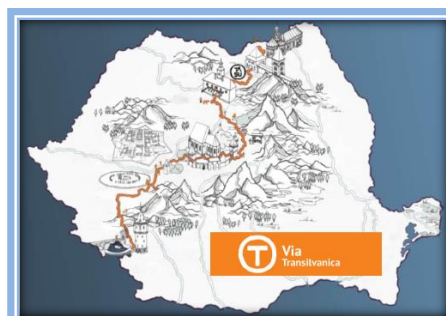

RUMANIA

YR1400VT, indicativo especial que estará al aire hasta el 30 de junio de 2023, la estación de eventos especiales YR1400VT, más instrucciones sobre la QSL y Diplomas sugeridos consultar a yr1400vt@yahoo.com detalles también se pueden obtener en: <https://www.qrz.com/db/YR1400VT>