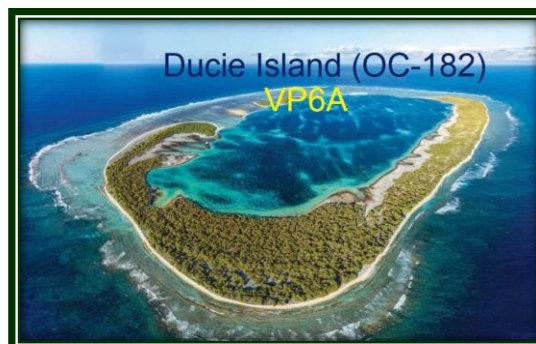

ISLA DUCIE

VP6A estará en el aire desde Ducie Island (OC-182) Pacífico Sur, territorio británico de ultramar de las Islas Pitcairn, del 10 al 24 de junio de 2023. Habrá cinco estaciones al aire en todas las bandas de 160 a 6 metros, trabajando en CW, SSB y FT8.