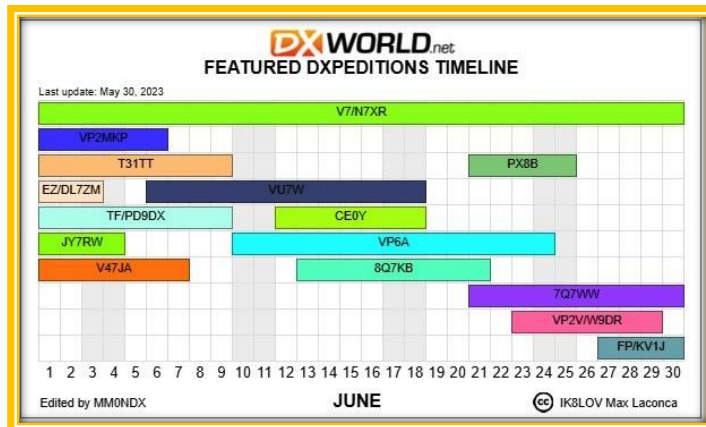

## TURQUÍA

**TC100**, **TC100TA**, **TC100TR** y **TC100YEAR**, celebran el centenario de la República Turca, a lo largo de 2023. QSL vía buró.

## WEST KIRIBATI

**T30UN**, DXpedition a Tarawa, West Kiribati, Rebel DX Group realizará una visita de regreso a la isla de Kanton y QRV como T31TT a partir del 1 al 12 junio.

**Otras actividades para destacar:**

ACTIVIDADES VOTA JUNIO 2023		
06-07-2023	Louisiana	W1AW/5
06-07-2023	Alabama	W1AW/4
06/14/2023	Arkansas	W1AW/5
06/14/2023	West Virginia	W1AW/8
06/28/2023	Maryland	W1AW/3
06/28/2023	Illinois	W1AW/9

FUENTE: [http://www.hamradiotimeline.com/timeline/dxw\\_timeline\\_1\\_1.php](http://www.hamradiotimeline.com/timeline/dxw_timeline_1_1.php)