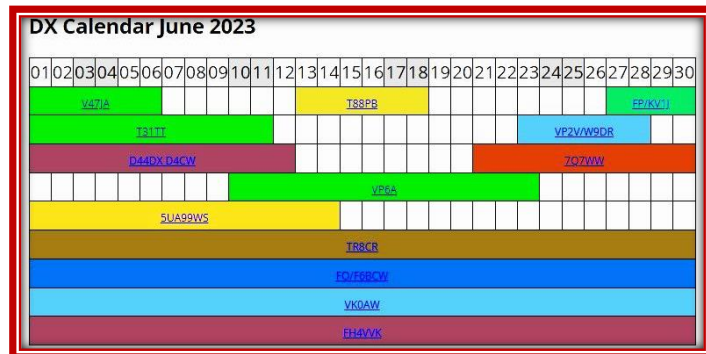

FUENTE: <http://www.hamradiotimeline.com/timeline/dxw_timeline_1_1.php>