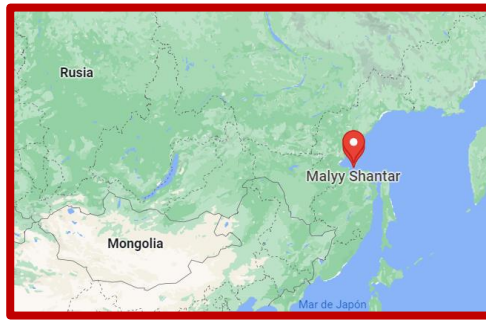

SUIZA

HB175RAIL, Indicativo especial y premio "175 años de los Ferrocarriles en Suiza hasta el mes de octubre de 2023.

TAIWAN

AS-020; BV, ISLA DE TAIWÁN, Kenicho, JP1RIW, ahora está activo desde New Ciudad de Taipéi como **BM0QSO**. QRV hasta finales de 2023, principalmente en FT8. QSL vía buró BV.

TURQUÍA

TC100, TC100TA, TC100TR y TC100YEAR, celebran el centenario de la República Turca, a lo largo de 2023. QSL vía buró.

URUGUAY

Para celebrar el 90 aniversario del Radio Club de Uruguay, se utilizará el indicativo especial **CX90RCU**, del 1 al 31 de agosto 2023. QSL VIA BUREAU, International CX Bureau QSL VIA DIRECT, al P. O. Box 37, Montevideo - 11000 URUGUAY, con SASE + un IRC o US$ 2. Mas informaciones en QRZ.com <https://www.grz.com/db/CX90RCU>