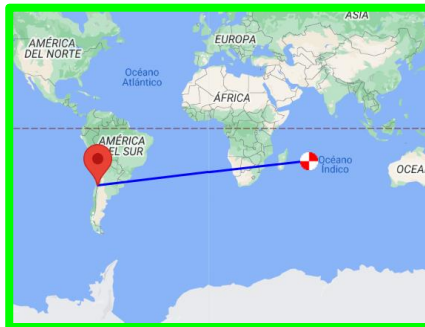

GUATEMALA

TG4/KT8X estará transmitiendo desde la ciudad de Escuintia en Guatemala, hasta el 4 de agosto de 2023, Grid locator EK44qi, 40 a 6m en los modos CW y FT8 y algo en SSB. QSL solo vía, LOTW.

ISLA HUAHINA-POLINESIA

ITALIA

Radioaficionados miembros de ARI Genova, IQ1GE estarán activos con una llamada especial **II1L** desde el faro de La Lanterna, Italia, los días 19 y 20 de agosto 2023. Operarán en Bandas de HF de 80 a 6 metros, modos SSB, CW, y FT8 QSL vía directa, buro, LOTW, ClubLog OQRS.

ISLA SHIKOTAN

RI0FS, El equipo **RI0FS** estará activo desde la isla de Shikotan (AS-062) del 9 al 17 agosto 2023. Seis operadores (R6MG, R7MR, RN3BL, RU3FS, RX3F y UA0FAM) estará QRV en 40-10 metros SSB, CW y FT8. QSL vía RN3RQ, directo o buró. Consulte <https://www.ri0fs.ru/en> para obtener más información.

ISLA RODRIGUEZ

Lance, W7GJ estará activo como **3B9GJ** desde Port Mathurin, en Isla Rodrigues, en el Océano Indico, referencia IOTA AF-017, operación desde el 27 de agosto al 8 de septiembre de 2023, Operará 6m EME. QSL vía W7GJ, directa.